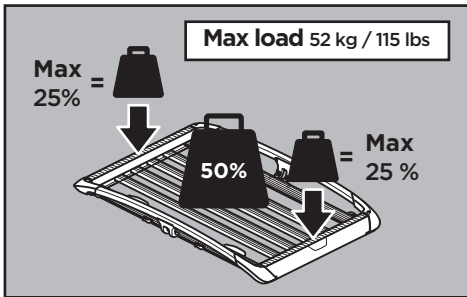

TCTRL864

> Instructions

Carrier Basket

EN Only a few turns

ES Sólo algunas vueltas

FR Quelques tours uniquement

PT Apenas algumas voltas

2

7

8

11

12

X = 10 mm / $\frac{3}{8}$ "

Y = 90 mm / $3\frac{1}{2}$ "

A

B