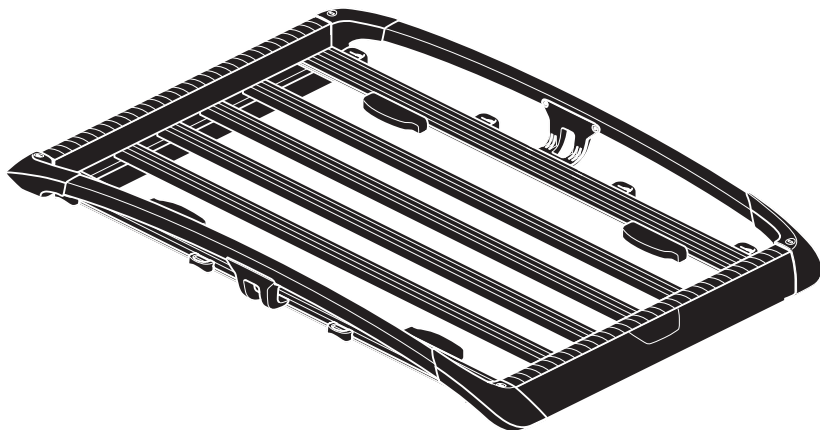

TCTRL864

> Instructions

Carrier Basket

EN Only a few turns

ES Sólo algunas vueltas

FR Quelques tours uniquement

PT Apenas algumas voltas

2

7

8

11

12

X = 10 mm / $\frac{3}{8}$ "

Y = 90 mm / $3\frac{1}{2}$ "

A

B