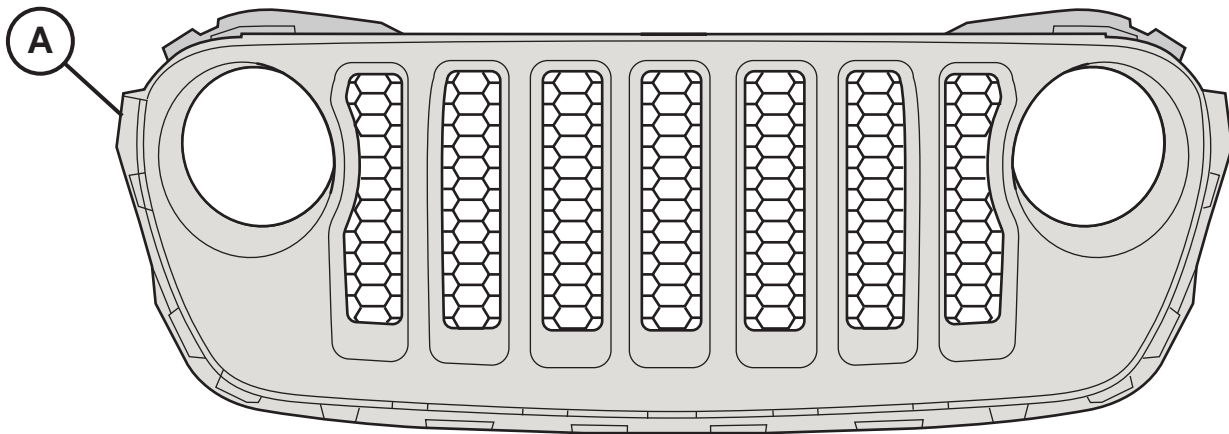

FRONT GRILLE JEEP WRANGLER

www.mopar.com

10

11

12