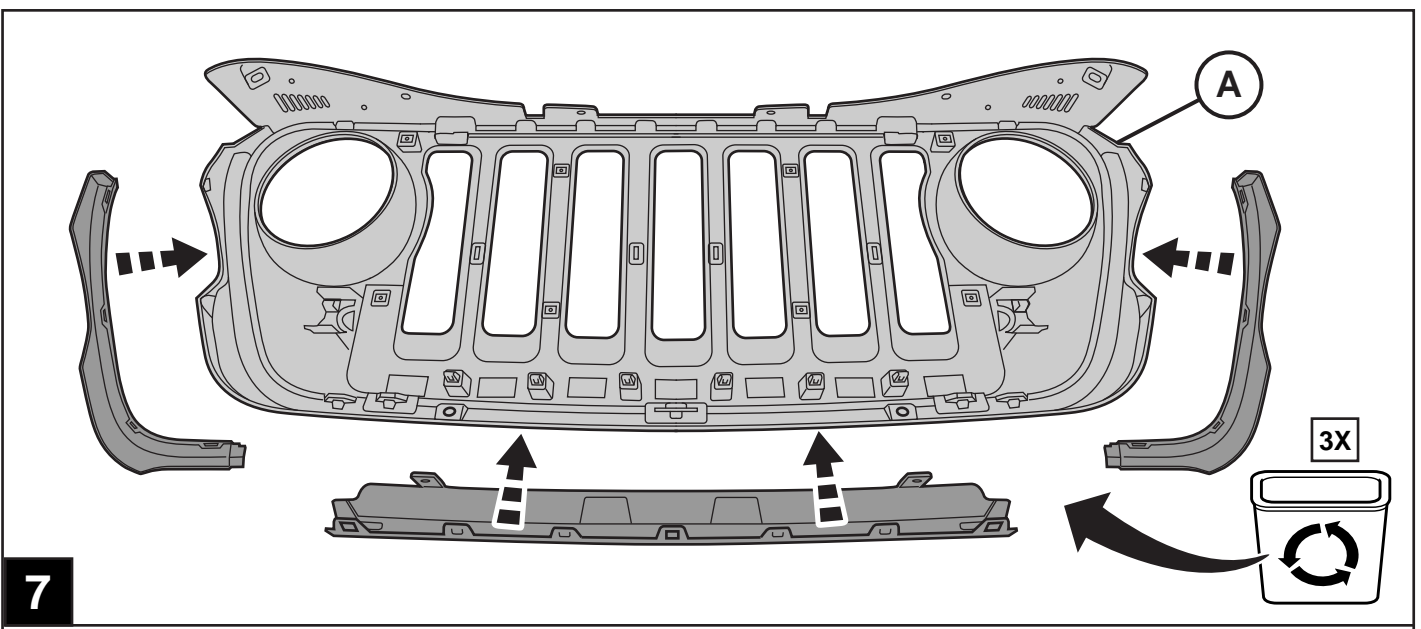

FRONT GRILLE JEEP WRANGLER

www.mopar.com

10

11

12