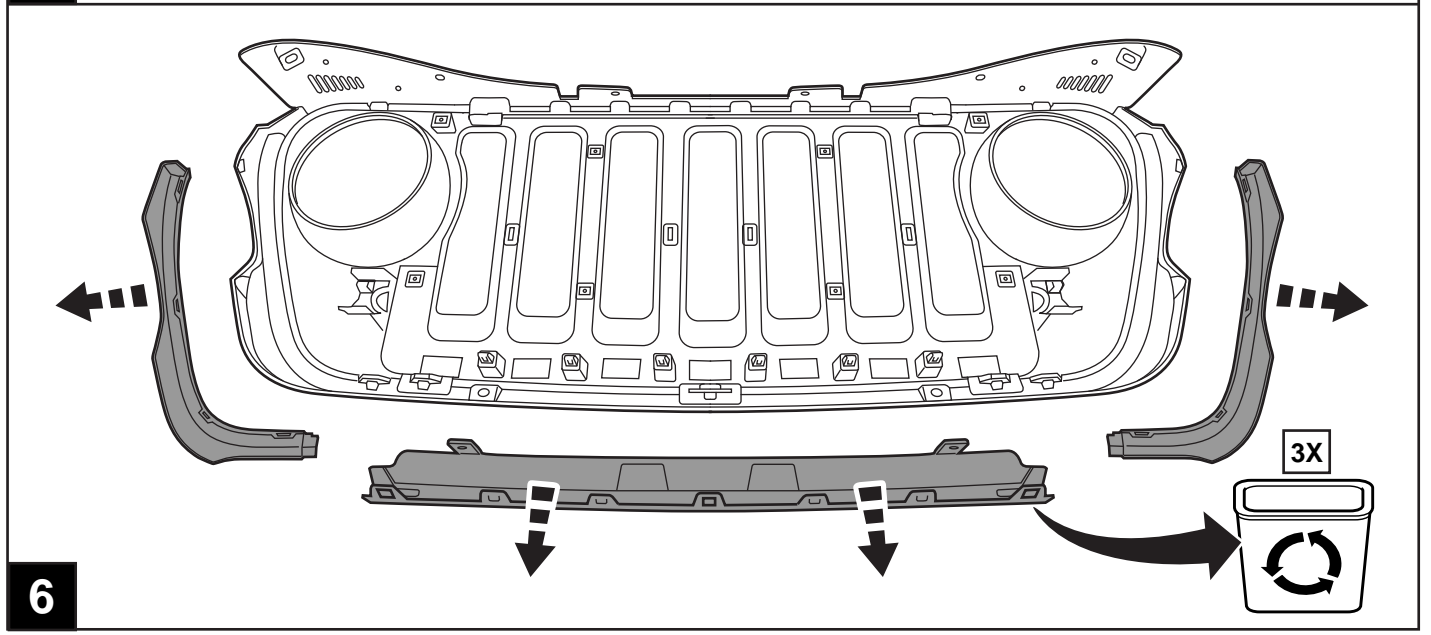

FRONT GRILLE JEEP WRANGLER

www.mopar.com

10

11

12